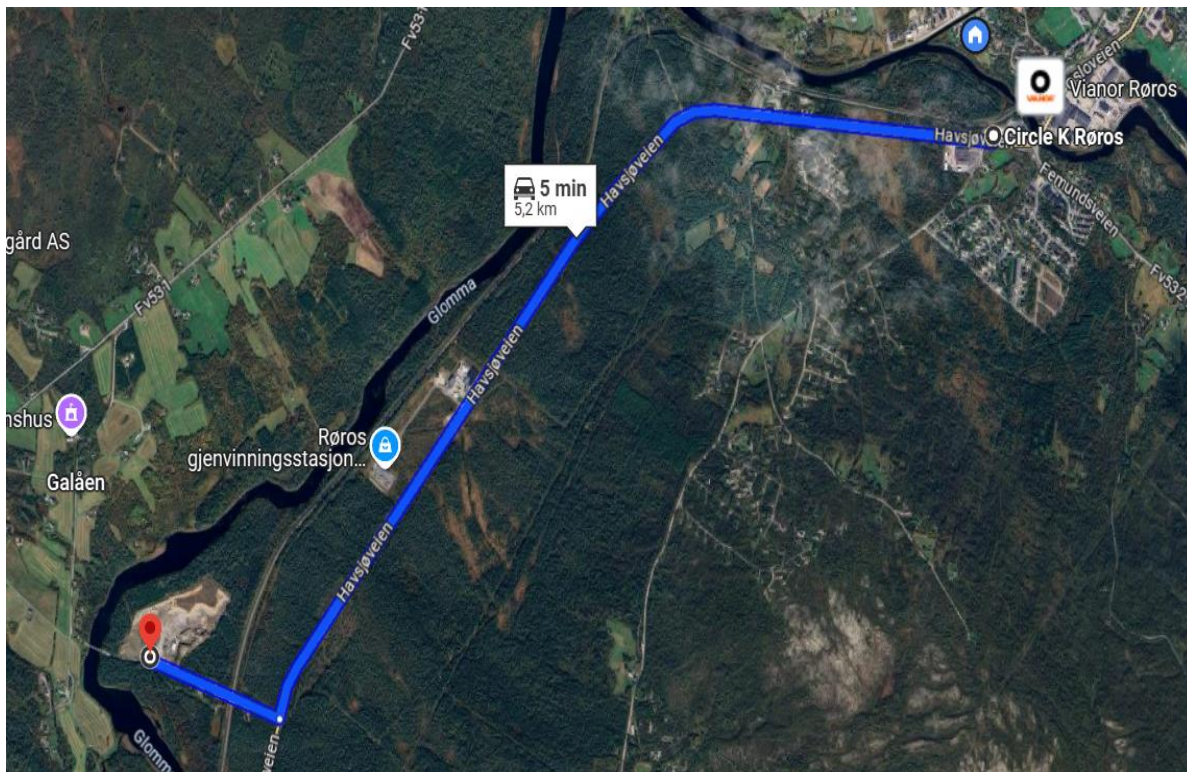

PRE RACE VET CHECK VM/Femundløpet 2025

Oppmøte tid: 20 min før oppsatt PRC

Oppmøte sted: Galåen Grustak

Circle K Røros
Havsjøveien 7, 7374 Røros

↑ Kjør mot vest på Havsjøveien
4,6 km

↪ Ta til høyre
📍 **Stedet du skal til, er på høyre hånd**
650 m

62.5479972. 11.2942153